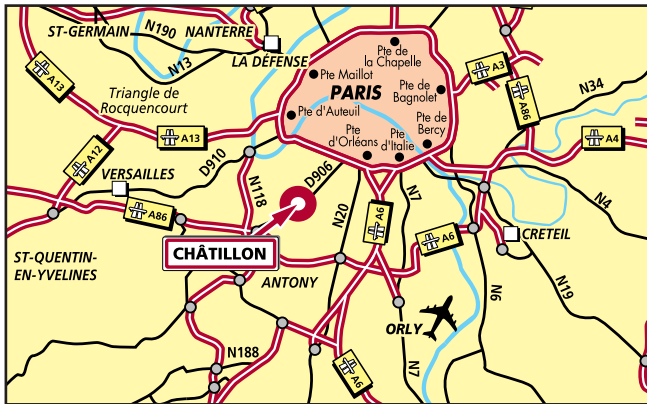

## ■ Depuis PARIS PTE D'ORLÉANS : (A)

Rejoindre le PÉRIPHÉRIQUE INTÉRIEUR en direction de l'A13/ROUEN. Prendre la sortie D906/PTE DE MONTROUGE/PTE DE CHÂTILLON, puis emprunter la D906 direction CLAMART/VERSAILLES. (puis voir loupe).

## ■ Depuis AÉROPORT DE ROISSY CH. DE GAULLE : (C)

Rejoindre l'A1 en direction de PARIS PTE DE LA CHAPELLE. Prendre le PÉRIPHÉRIQUE EXTÉRIEUR, puis prendre la sortie D906/PTE DE MONTROUGE/PTE DE CHÂTILLON. Emprunter la D906 direction LE PETIT CLAMART. (puis voir loupe)