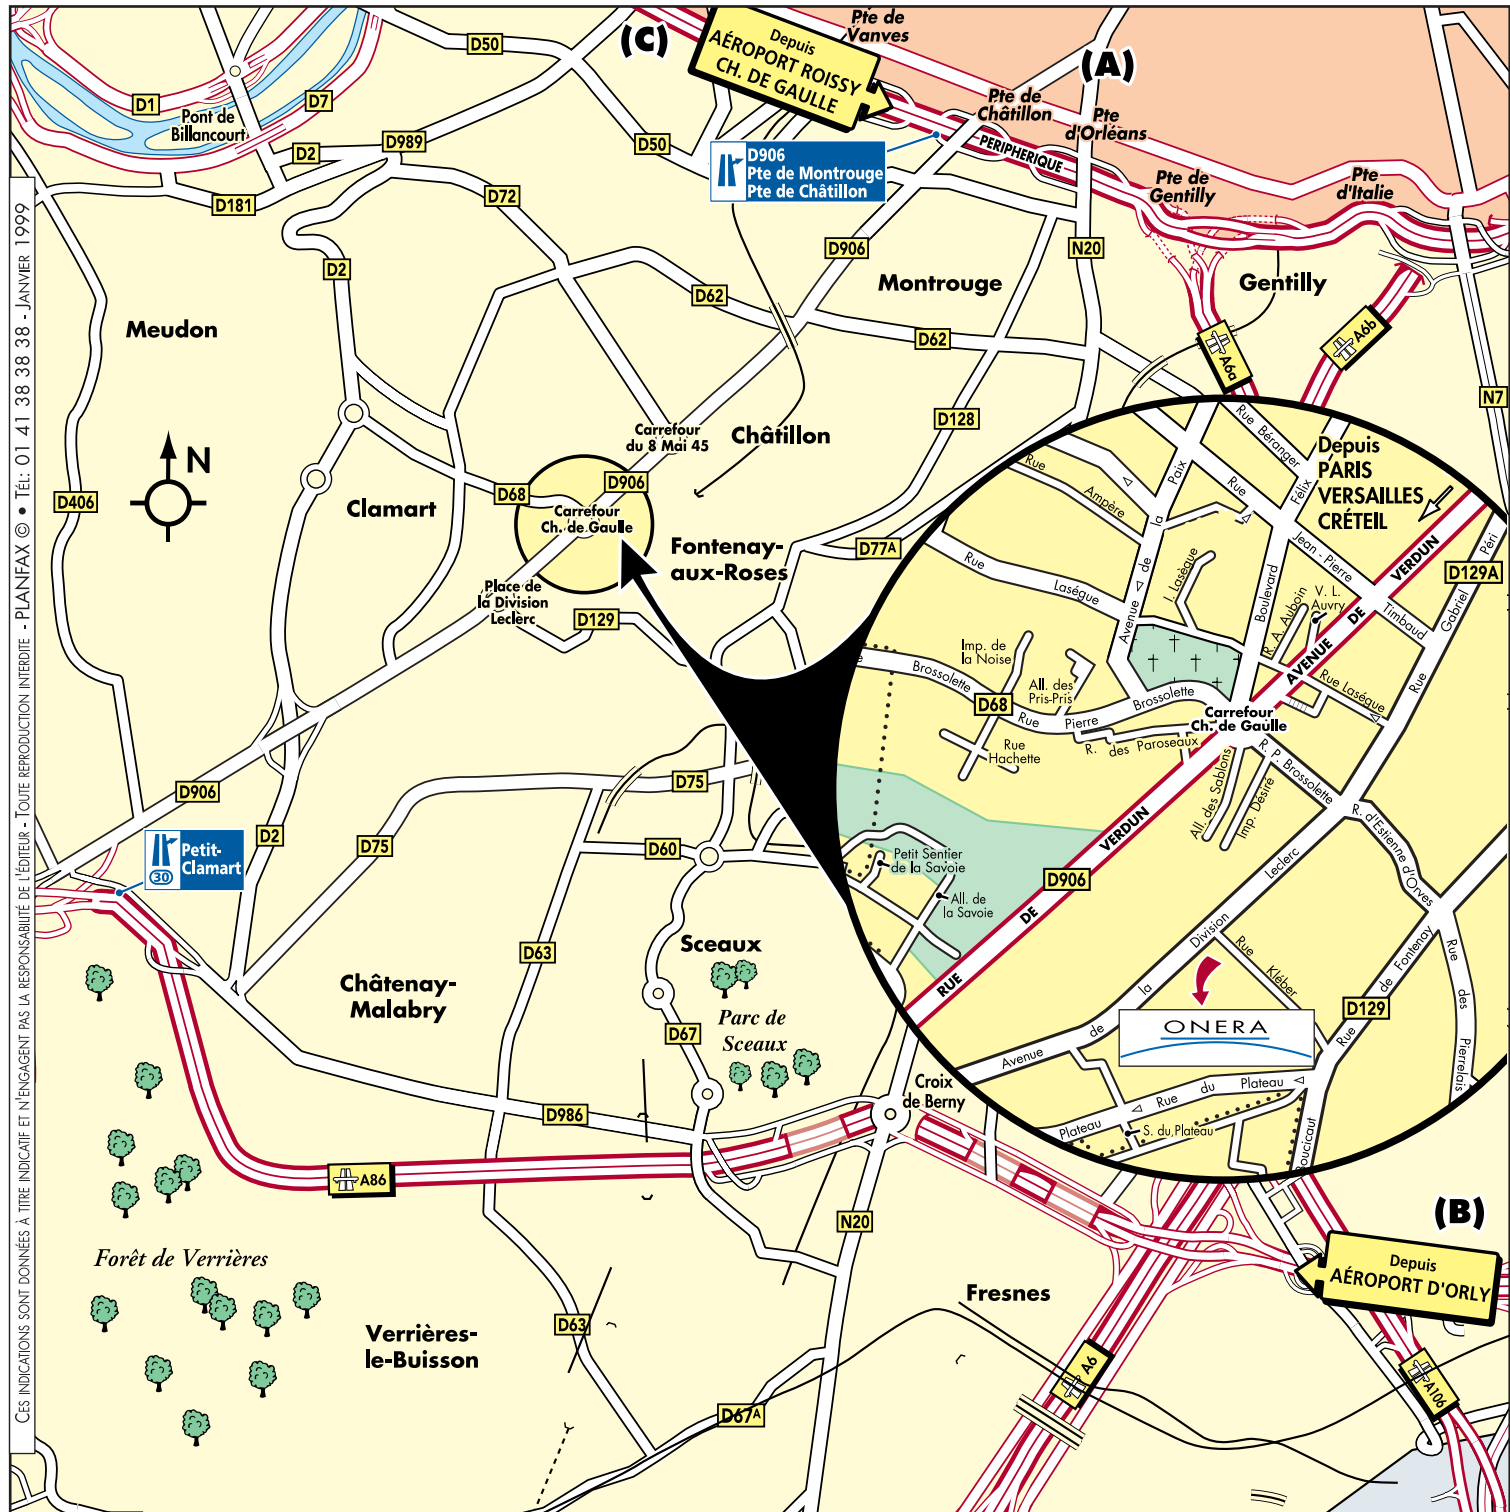

## ■ Depuis AÉROPORT D'ORLY : (B)

Rejoindre la N7 direction VILLEJUIF/CRÉTEIL. Prendre l'A86 direction VERSAILLES. Emprunter la sortie 30 PETIT CLAMART. Prendre la D906 direction PARIS PTE DE CHATILLON. (puis voir loupe).

## ■ Depuis AÉROPORT DE ROISSY CH. DE GAULLE : (C)

Rejoindre l'A1 en direction de PARIS PTE DE LA CHAPELLE. Prendre le PÉRIPHÉRIQUE EXTÉRIEUR, puis prendre la sortie D906/PTE DE MONTROUGE/PTE DE CHÂTILLON. Emprunter la D906 direction LE PETIT CLAMART. (puis voir loupe)

## ■ TRANSPORTS EN COMMUN :

Prendre le métro LIGNE 13 : arrêt CHÂTILLON-MONTROUGE. Prendre la correspondance avec le bus 195 : arrêt LES SABLONS. ou  
Depuis PARIS, prendre le métro LIGNE 4 : terminus PORTE D'ORLÉANS. Prendre la correspondance avec le bus 194 : arrêt D'ESTIENNE D'ORVES/DIVISION LECLERC.