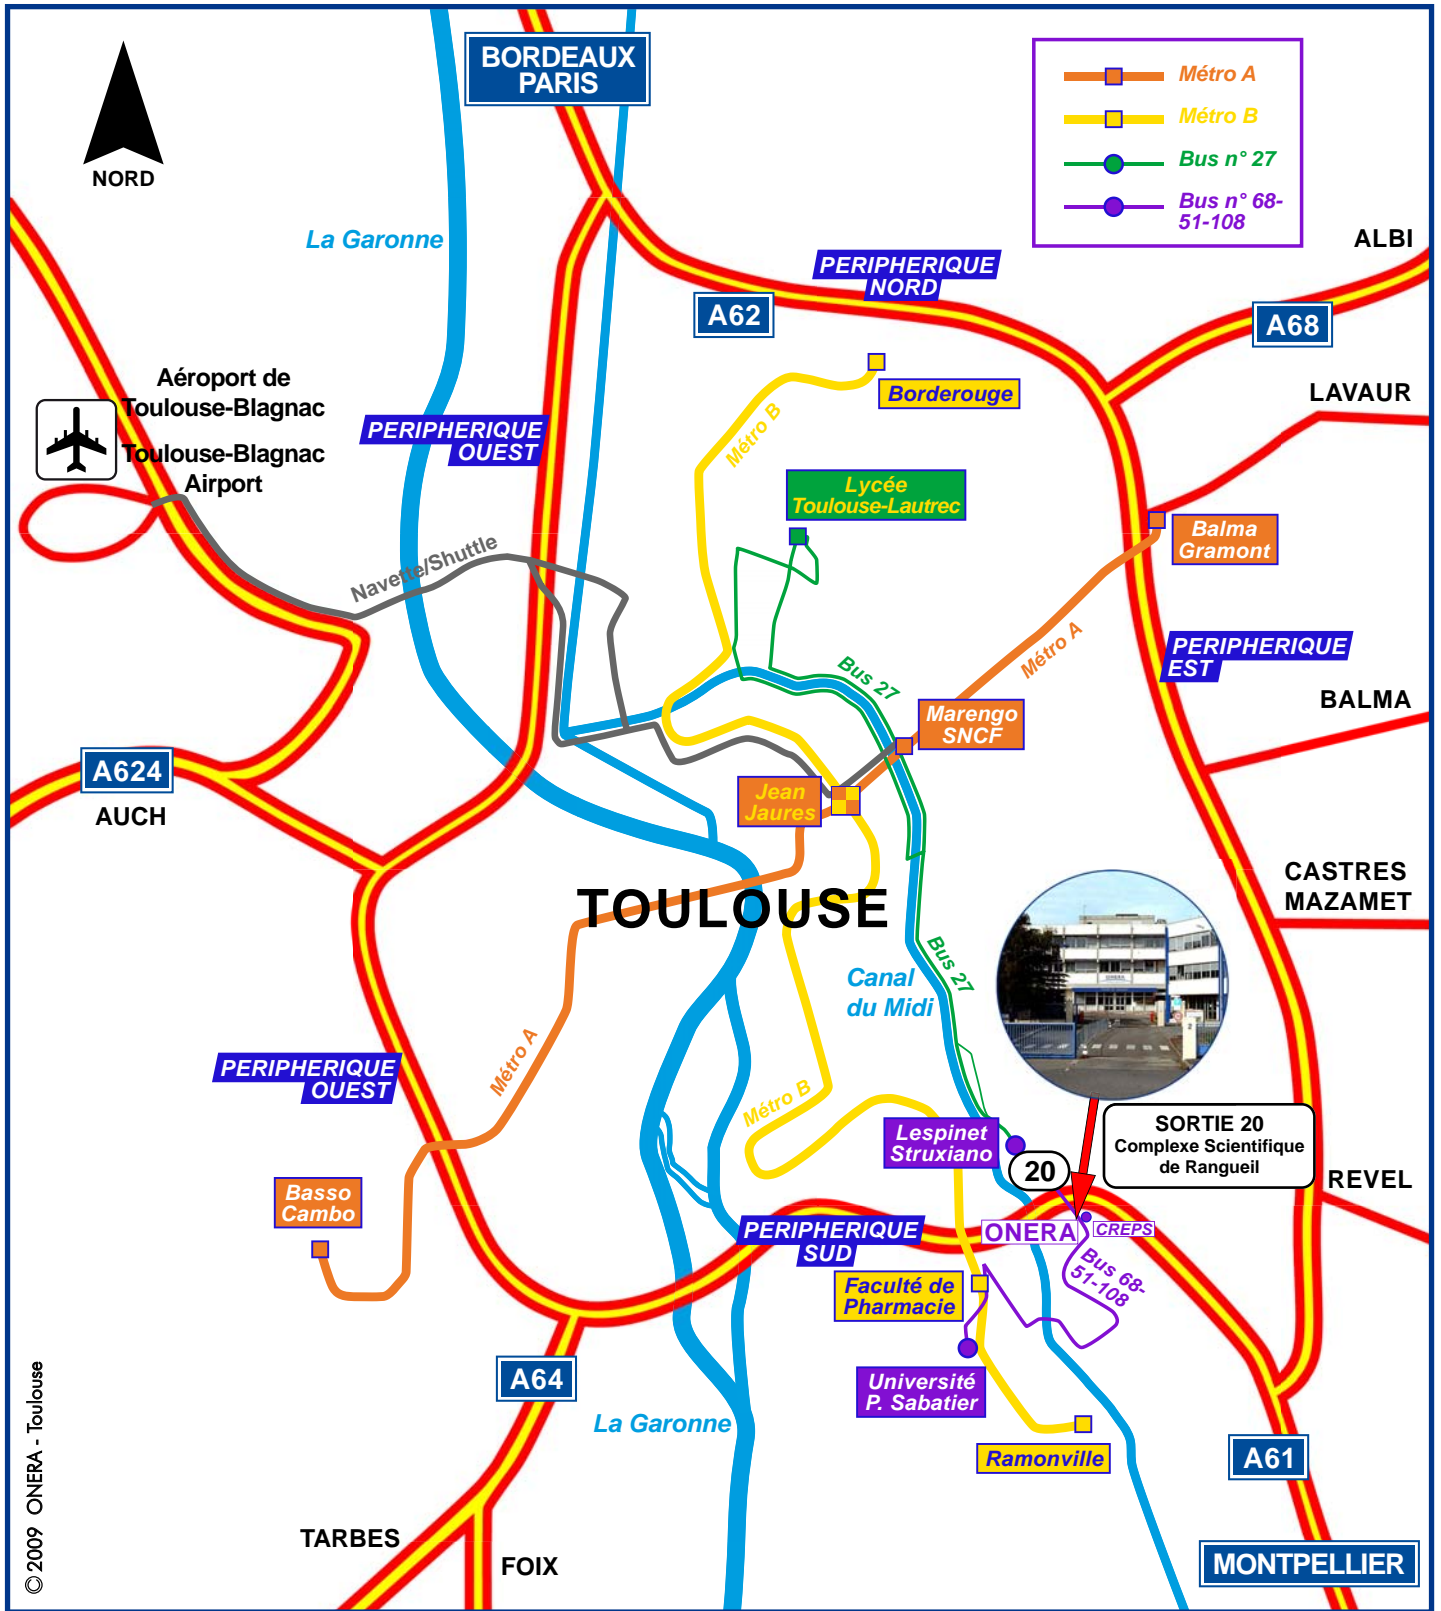

ONERA - Toulouse - 2 avenue Edouard Belin
Tel : 33 (0)5 62 25 25 25