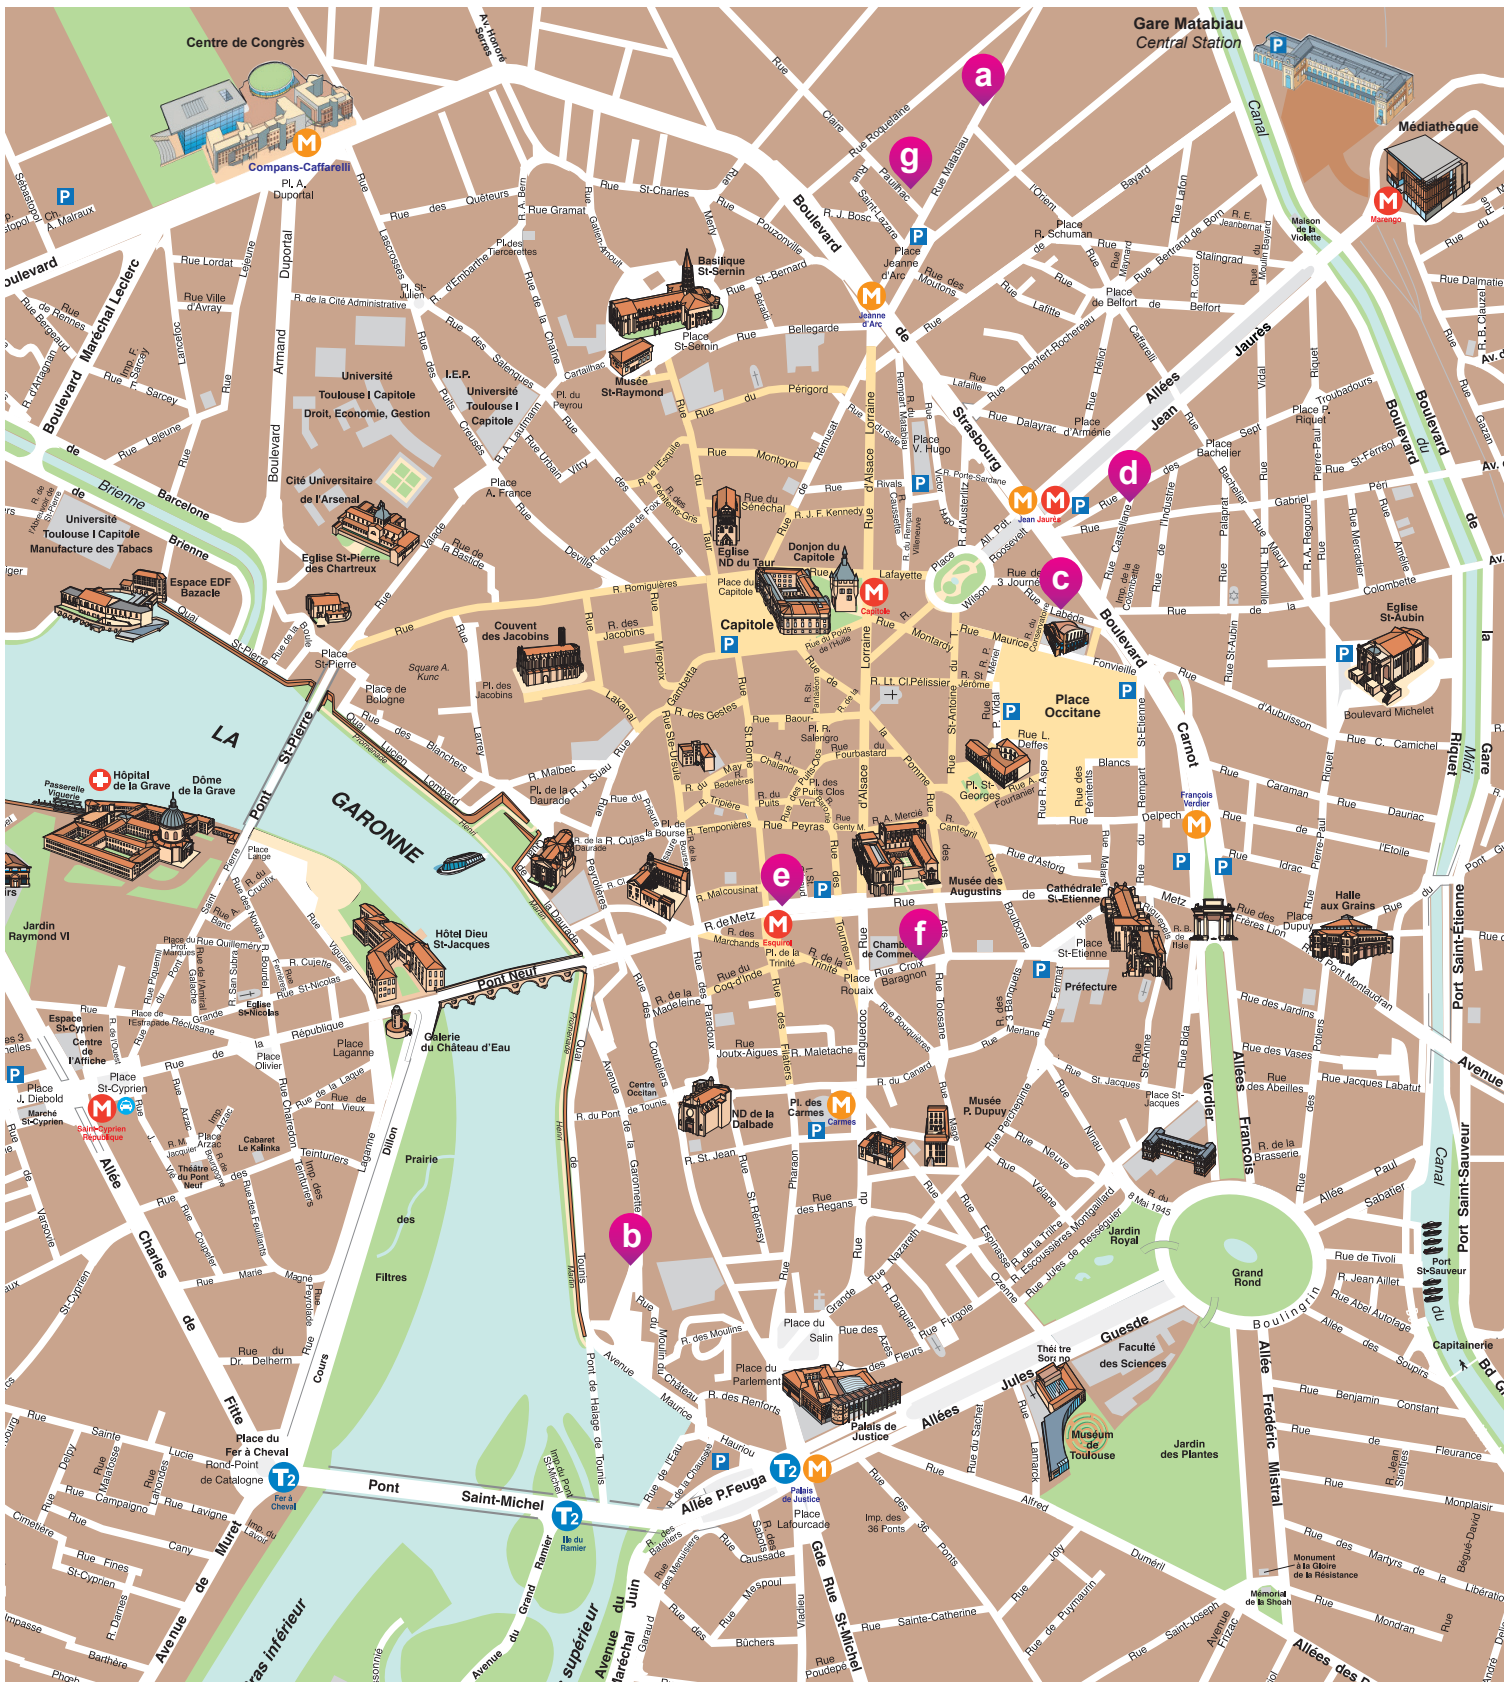

Hôtels Toulouse Centre / Toulouse Downtown Hotels

M **Metro A** Basso-Cambo ↔ Balma-Gramont
M **Metro B** Borderouge ↔ Ramonville
T2 **Tramway to/from Airport**

- | | |
|---|--|
| <p>a MERMOZ ****
50 Rue Matabiau ☎ +33 5 61 63 04 04</p> <p>b RESIDHOTEL
11 Avenue de la Garonnette ☎ +33 5 61 32 61 32</p> <p>c ROYAL WILSON **
6 Rue Labéda ☎ +33 5 61 12 41 41</p> <p>d LE CASTELLANE **
17 Rue Castellane ☎ +33 5 61 62 18 82</p> | <p>e LE PÈRE LÉON ***
2 Place Esquirol ☎ +33 5 61 21 70 39</p> <p>f LE CROIX BARAGNON **
17 Rue Croix Baragnon ☎ +33 5 61 10 70 70</p> <p>g IBIS Centre **
2 Rue Claire-Pauilhac ☎ +33 5 61 63 61 63</p> |
|---|--|